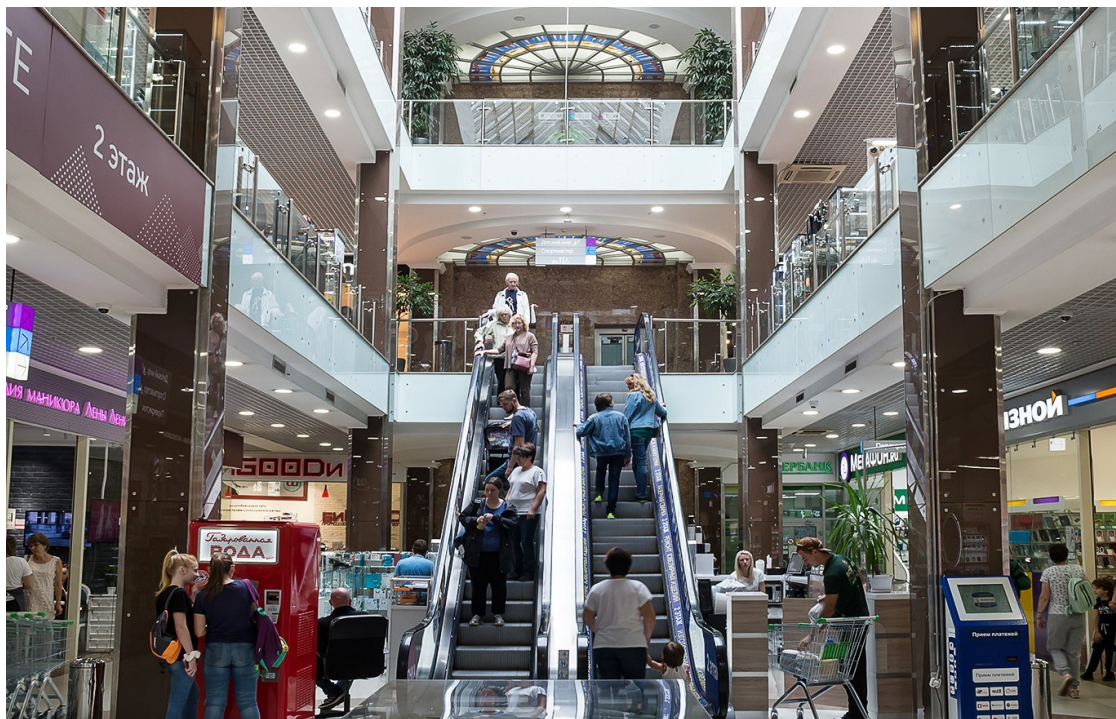

ТЦ «СТОЛИЦА» Солнцевский пр-т, 21

СТОЛИЦА
ТОРГОВЫЙ ЦЕНТР

Год открытия: 2008 год
Адрес: Москва, Солнцевский пр-т, 21
GBA: 15 500 кв.м.
GLA: 11 700 кв.м.

О ПРОЕКТЕ

Этажность.....3

Паркинг.....110 м/м

Общее количество магазинов.....80

Посещаемость.....315 000 чел./месяц

Ключевые и потокообразующие операторы:
Перекресток, Детский мир, DNS,
Спортмастер, Летуаль, Шоколадница, O'Stin.

Торговый центр расположен в густонаселенном районе Солнцево города Москвы.

Объект является единственным действующим профессиональным торговым центром в данном районе.

ЛОКАЦИЯ

7 минут до станции метро Солнцево (пешая доступность)

10 минут до станции метро Румянцево, 15 минут до Киевского шоссе. (транспортная доступность)