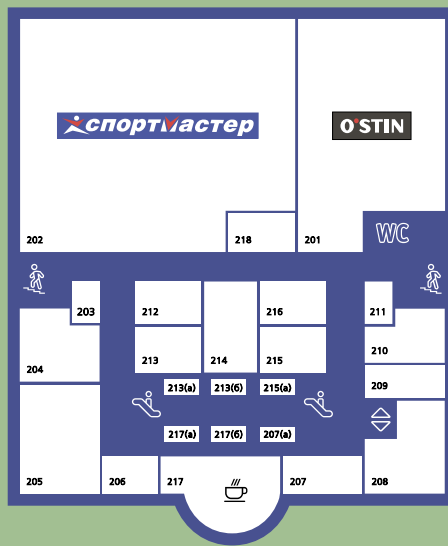

ПЛАНИРОВКИ

вход/выход эскалатор лестница лифт банкомат

эскалатор лестница лифт кафе туалет

эскалатор лестница лифт ресторан информация

1

ЭТАЖ

2

ЭТАЖ

3

ЭТАЖ

- 101 ПЕРЕКРЕСТОК продукты питания
- 102 ПЕРЕКРЕСТОК кафе
- 103 ЛАВАНДЕРИЯ химчистка
- 104 ТОП МАСТЕР экспресс ремонт обуви
- 105 АПТЕКА
- 106 Francesco Donni обувь
- 107 ЦВЕТЫ букеты и упаковка
- 108 ТЕЛЕ-2 салон связи
- 109 САМС ЛЕТ плюс
- 109(а) СУШИ М/ТЧА
- 110 МЕГАФОН салон связи
- 111 4 ЛАПЫ
- 111(а) УЛЫБКА РАДУГИ
- 112 ТАБАК
- 113 ТЕЗ TOUR туроператор
- 114 АВАНГАРД банк
- 115 КОФЕЙНАЯ КАНТАТА магазин чая и кофе
- 116 МИСТЕРИ ТАЙМ часы
- 117 PLENKI.NET
- 118 АНТИПОВЪ ССО антитабачные устройства
- 118(а) АКСЕССАРИ
- 119 БРОННИЦКИЙ ЮВЕЛИР ювелирные изделия
- 119(а) СИМ СИМукрашения
- 120 Л'ЭТУАЛЬ косметика и парфюмерия
- 120(а) ШАПКИ
- 121 СТУДИЯ ЛЕНЫ ЛЕНИНОЙ
- 121(а) 100ЛК ТС
- 122 МАГИЯ ЗОЛОТА ювелирные изделия
- 122(а) PEG ANT
- 123 GIRFEL посуда
- 124 YVES ROCHER косметика
- 125 SMART VISION салон оптики
- 126 МТС салон связи
- 127 SUNLIGHT
- 128 БИГООДИ косметика

- 201 OSTIN одежда
- 202 СПОРТМАСТЕР спорттовары
- 203 АТЕЛЬЕ ремонт одежды
- 204 VEIVET SEASON
- 205 JEANS BANK
- 206 ПАРИЖАНКА нижнее белье
- 207 CALZEDONIA нижнее белье
- 207(а) ЮЖАЛАНТЕРЕЯ мужская
- 208 ГАРДЕРОБ одежда
- 209 INTIMISSIMI нижнее белье
- 210 FRANCESCO женская одежда
- 211 5 LB спортивное питание
- 212 БАШМАГ обувь
- 213 БАШМАГ обувь
- 213(а) ШАПКИ
- 213(б) С РУЖИЕ
- 214 OSTIN Kids детская одежда
- 215 ЛАВОРАТСУ
- 215(а) СЕРЕБРО
- 216 МУЖСКАЯ СОРОЧКА мужская одежда
- 217 ШОКОЛАДНИЦА кафе
- 217(а) ЮЖАЛАНТЕРЕЯ женская
- 217(б) БИЖ УТЕРИЯ
- 218 КАМЫШИНСКИЙ текстиль