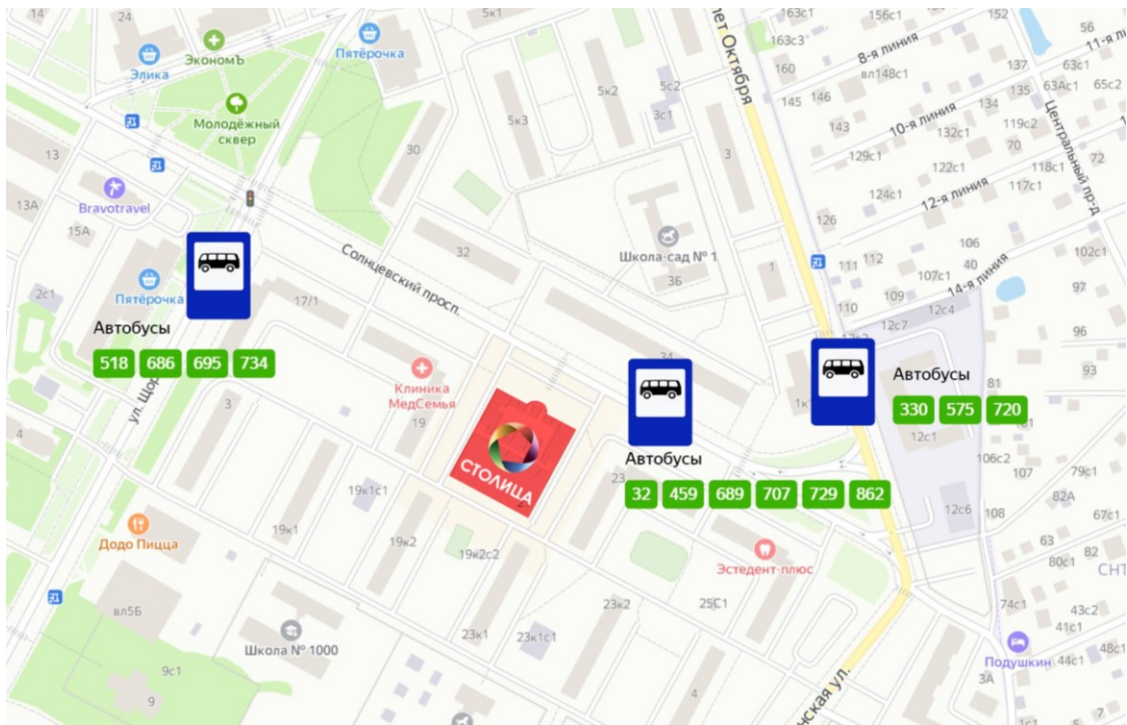

ТЦ «СТОЛИЦА» Солнцевский пр-т, 21

СТОЛИЦА
ТОРГОВЫЙ ЦЕНТР

Год открытия: 2008 год
Адрес: Москва, Солнцевский пр-т, 21
GBA: 15 500 кв.м.
GLA: 11 700 кв.м.

О ПРОЕКТЕ

Этажность.....3

Паркинг.....110 м/м

Общее количество магазинов.....80

Посещаемость.....315 000 чел./месяц

Ключевые и потокообразующие операторы:
Перекресток, Детский мир, DNS,
Спортмастер, Летуаль, Шоколадница, O'Stin.

Торговый центр расположен в густонаселенном районе Солнцево города Москвы.

Объект является единственным действующим профессиональным торговым центром в данном районе.

ЛОКАЦИЯ

7 минут до станции метро Солнцево (пешая доступность)

10 минут до станции метро Румянцево, 15 минут до Киевского шоссе. (транспортная доступность)

возле торгового центра удобно расположены остановки общественного транспорта - автобусы: 32, 459, 689, 707, 729, 862, 518, 695, 330, 575, 720

ЗОНА ОХВАТА

3-я зона охвата

Кол-во жителей (на 2024г.) 36 230