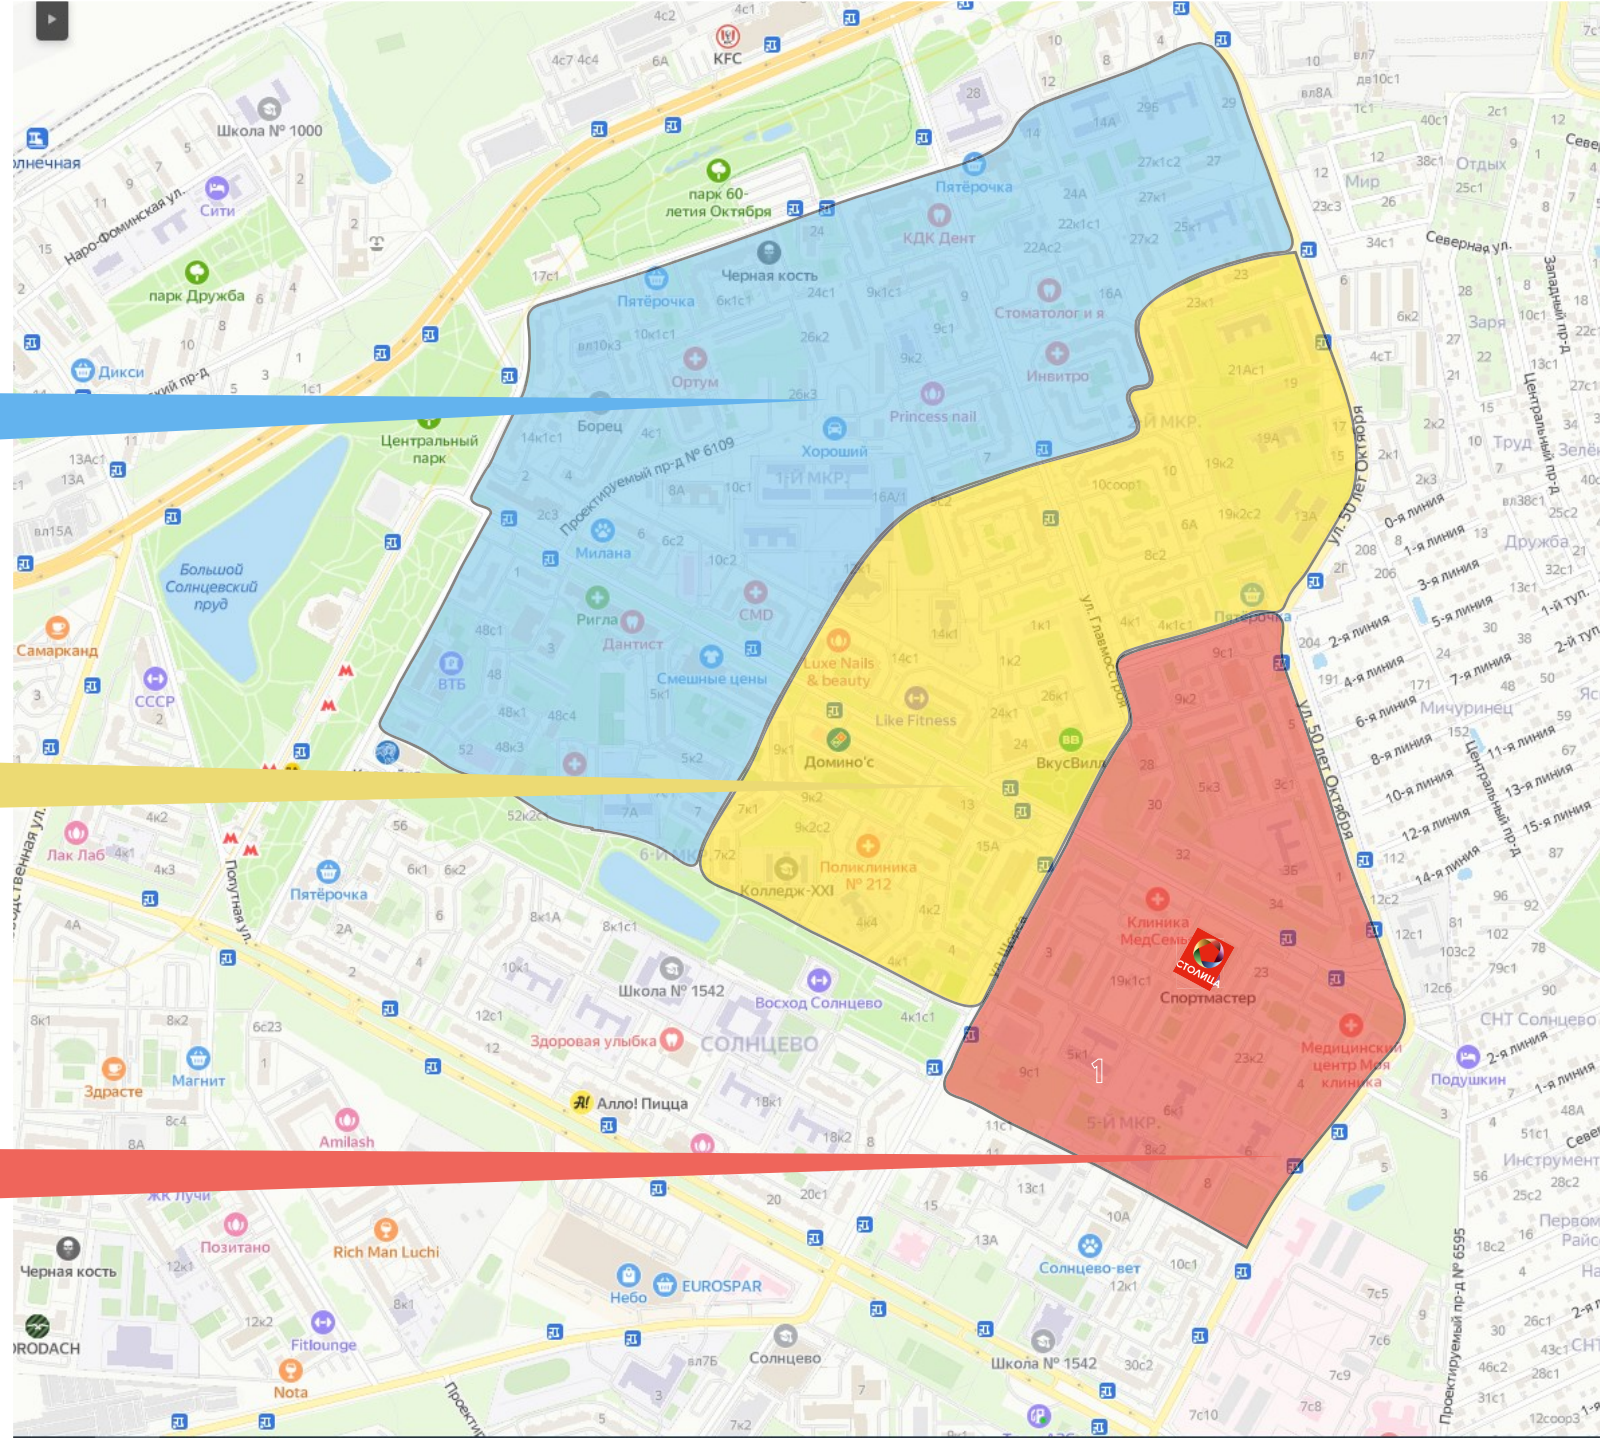

Посещаемость.....315 000 чел./месяц

Ключевые и потокообразующие операторы:
Перекресток, Детский мир, DNS,
Спортмастер, Летуаль, Шоколадница, O'Stin.

Торговый центр расположен в густонаселенном районе Солнцево города Москвы.

Объект является единственным действующим профессиональным торговым центром в данном районе.

ЛОКАЦИЯ

7 минут до станции метро Солнцево (пешая доступность)

10 минут до станции метро Румянцево, 15 минут до Киевского шоссе. (транспортная доступность)

возле торгового центра удобно расположены остановки общественного транспорта - автобусы: 32, 459, 689, 707, 729, 862, 518, 695, 330, 575, 720

ЗОНА ОХВАТА

3-я зона охвата

Кол-во жителей (на 2024г.) 36 230

2-я зона охвата

Кол-во жителей (на 2024г.) 31 440

1-я зона охвата

Кол-во жителей (на 2024г.) 19 870

ПЛАНИРОВКИ

вход/выход эскалатор лестница лифт банкомат

эскалатор лестница лифт кафе туалет

эскалатор лестница лифт ресторан информация