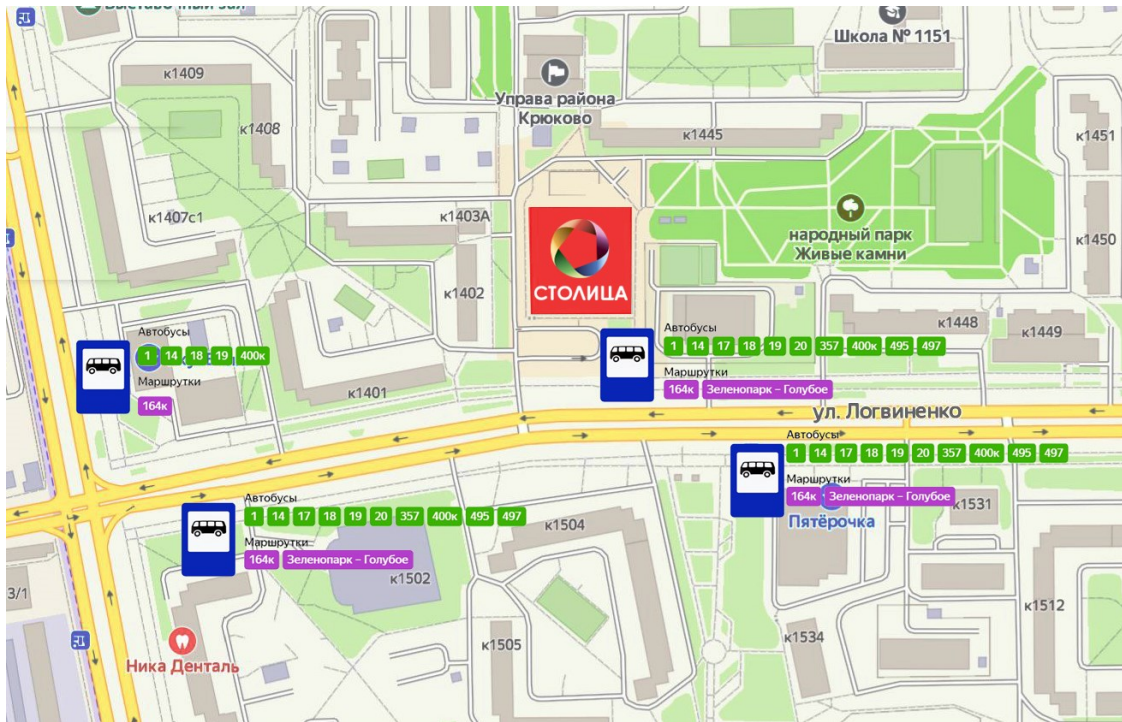

## О ПРОЕКТЕ

Этажность.....2

Паркинг.....64 м/м

Общее количество магазинов.....42

Посещаемость.....263 000 чел./месяц

Ключевые и потокообразующие операторы:  
Перекресток, Спортмастер, Шоколадница,  
O'Stin.

Торговый центр «Столица» расположен в административном округе Зеленоград, в центре густонаселенного спального района по первой линии домов 14-го микрорайона, район ж/д станции Крюково.

# ЛОКАЦИЯ

12 минут до центра Зеленограда, 5 мин. до ж/д станции Крюково (пешая доступность)

10 минут до Пятницкого шоссе, 13 мин. до Ленинградского шоссе (отличная транспортная доступность)

возле торгового центра удобно расположены остановки общественного транспорта - автобусы: 1,14,17, 18 ,20, 357, 400к, 495, 497