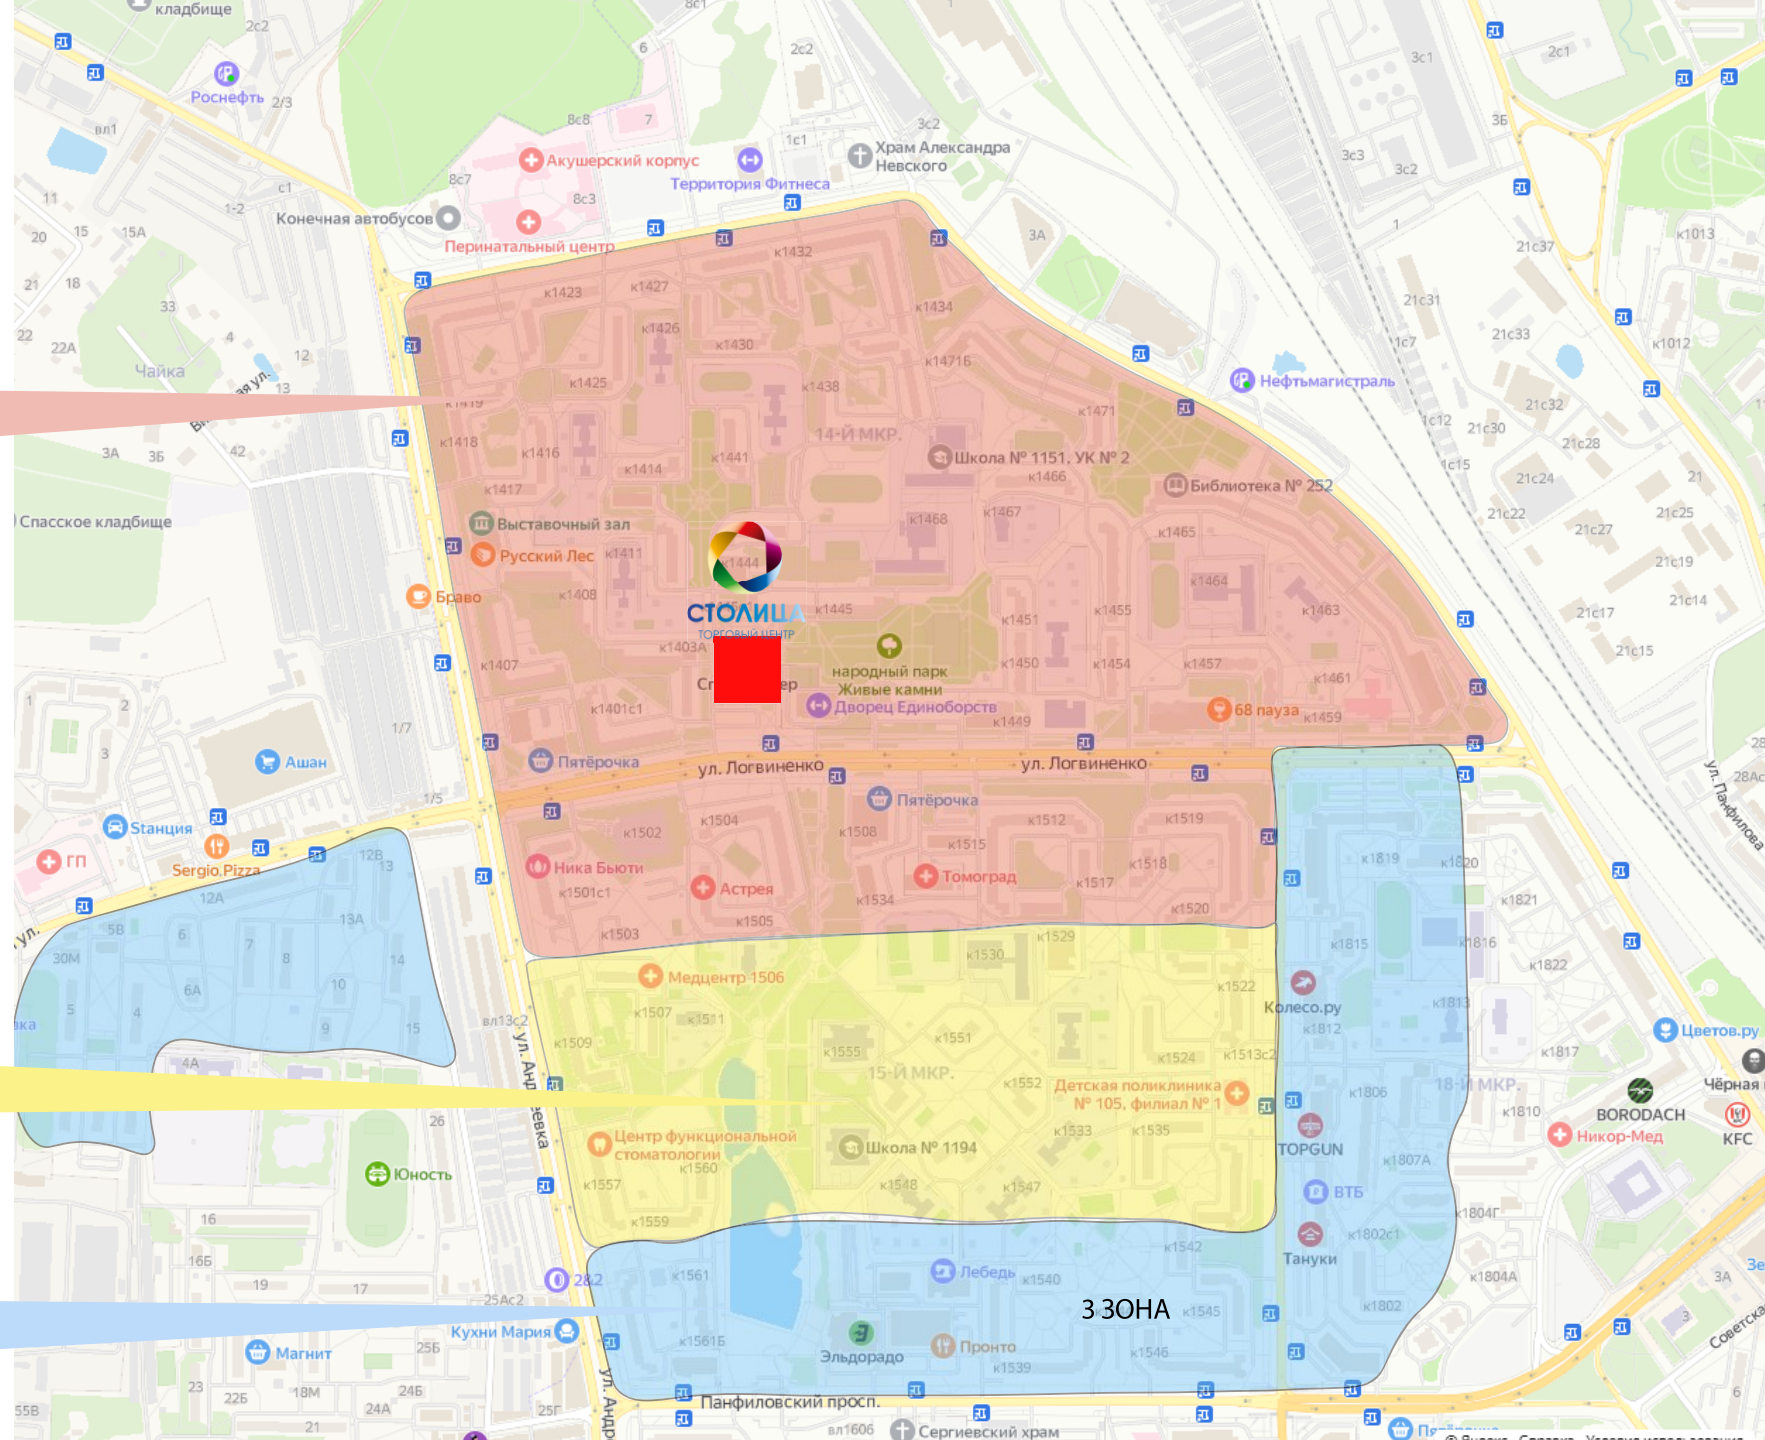

ЗОНА ОХВАТА

1-я зона охвата

Кол-во жителей (на 2024г.) 34000

2-я зона охвата

Кол-во жителей (на 2024г.) 45 000

3-я зона охвата

Кол-во жителей (на 2024г.) 29000